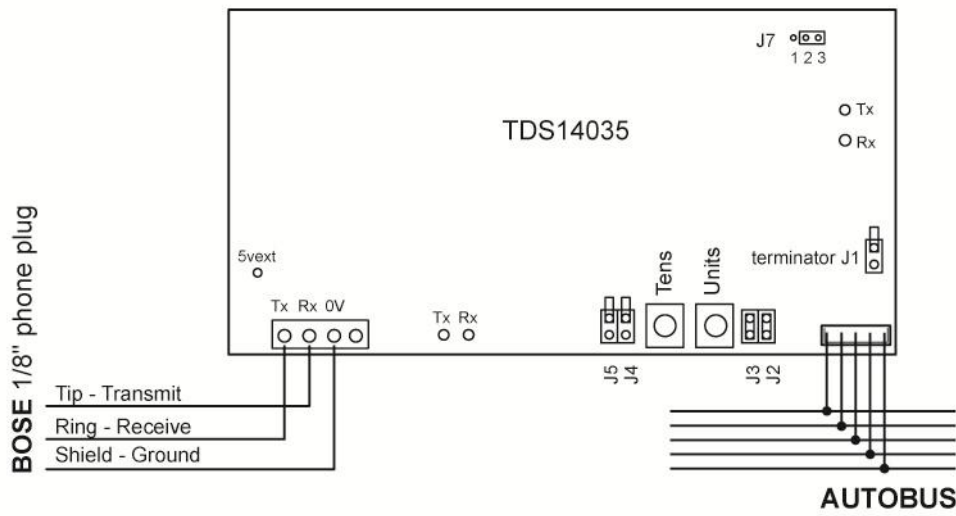

Railmontage

**Aansluitingen:**

AUTOBUS:	via bijgeleverde connector
Aansluiting Bose:	BOSE seriële bus (speciale kabel 1 meter meegeleverd door TELETASK)

**Afmetingen:**

152 B x 90 H x 50 D (in mm)  
Circa 8,5 modules

**Aansluitschema:**

# TDS 14035

BAUDRATE	J2	J3	AUTOBUS ADDRESS OCCUPATION	J4	J5
1200	OPEN	OPEN	2 Addr.	CLOSE	CLOSE
2400	OPEN	CLOSE	3 Addr.	CLOSE	OPEN
4800	CLOSE	OPEN	4 Addr.	OPEN	CLOSE
9600	CLOSE	CLOSE(def)	5 Addr.	OPEN	OPEN(def)