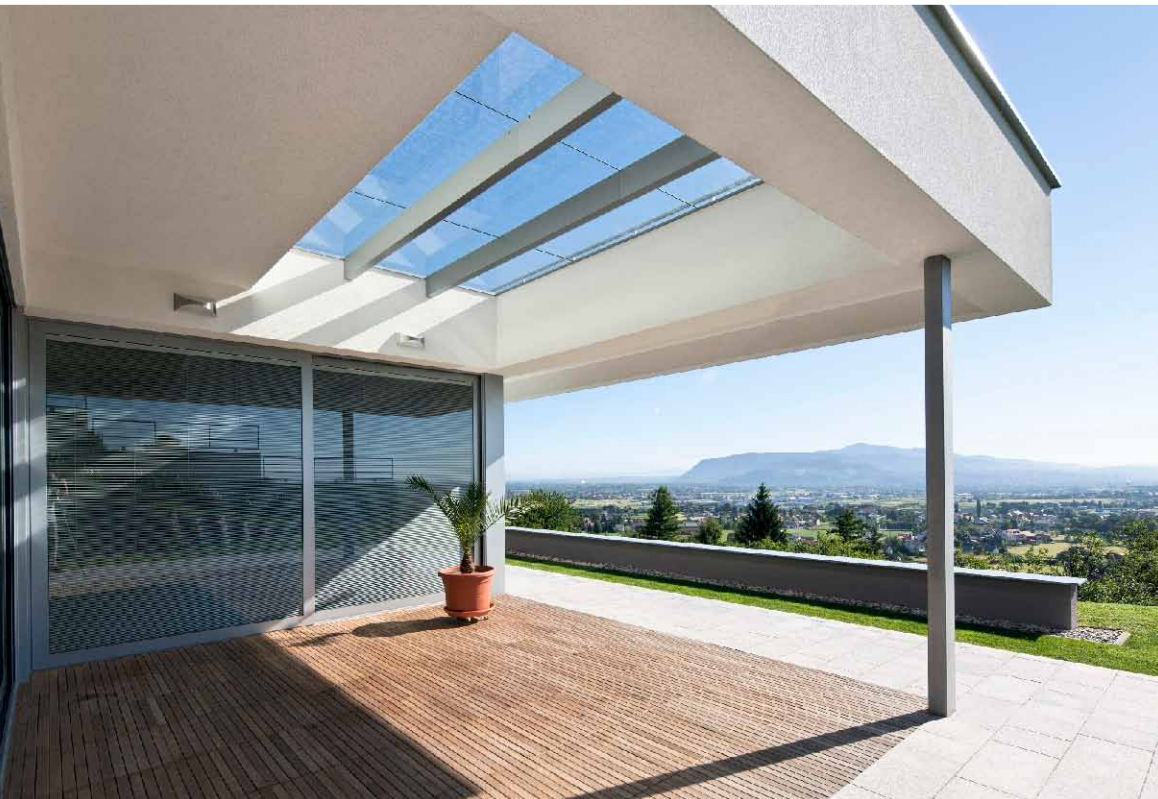

TELETASK

trendsetter in domotics

Presentatie

TELETASK

Gent | België

WIE IS TELETASK | Sinds 1984 is TELETASK actief als fabrikant van exclusieve en volledig geïntegreerde domotica oplossingen. TELETASK heeft zich als pionier een reputatie als trendsetter weten op te bouwen met veel vernieuwende ideeën die wereldwijd door de sector zijn overgenomen.

TELETASK is aanwezig in meer dan 40 landen. Zowel residentiële- als professionele klanten en toonaangevende industriën weten de ervaring, de hoge kwaliteit en de duurzame produktondersteuning te waarderen.

De oplossingen van TELETASK staan garant voor een vergaande integratie van de verschillende bestuurbare systemen in de woning: verlichting, verwarming/koeling, gordijnen, poorten, deuren, A/V, camera's, toegangscontrole, LAN/WAN, video-deurtelefonie, PC's, smart phones, tablets, warmtepompen, elektrische voertuigen, enz...

Alles met het doel om het comfort en de veiligheid te verhogen en de energie rationeel te beheren. Totaalintegratie, gebruiksvriendelijkheid, exclusief design en permanente innovatie zijn de hoekstenen van het TELETASK succes.