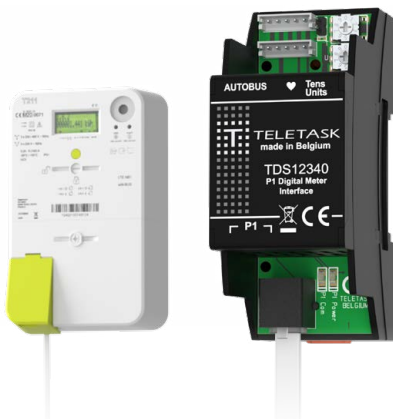

## FLUVIUS PREMIE “STURING ELEKTRISCHE WARMTE” VOOR INTEGRATIE TUSSEN UW TELETASK SYSTEEM EN DE DIGITALE METER

TDS12340BE P1 interface voor digitale meter

*Dankzij de komst van de digitale meter kunnen gezinnen op een efficiënte manier hun warmte- en elektriciteitsverbruik afstemmen op hun noden. Heel wat gezinnen verwarmen elektrisch in de vorm van een warmtepomp, warmtepompboiler, elektrische boiler of een accumulatieverwarming. Dankzij de installatie van een sturingsapparaat (TELETASK P1 interface) kunt u uw elektriciteits- en warmteverbruik zoveel mogelijk afstemmen op uw eigen productie (bijvoorbeeld via zonnepanelen), en/of piekmomenten vermijden. Voor de aankoop en de plaatsing van de TELETASK P1 interface, door uw installateur, heeft u recht op een premie.*

### WAT IS DE FUNCTIE VAN DE TOEPASSING VAN DE TELETASK P1 INTERFACE (REF TDS12340BE)?

Via de integratie van de TELETASK P1 interface kunnen - afhankelijk van de elektrische installatie in een woning - toestellen voor de productie of -opslag van warmte automatisch aangestuurd worden met als doel: