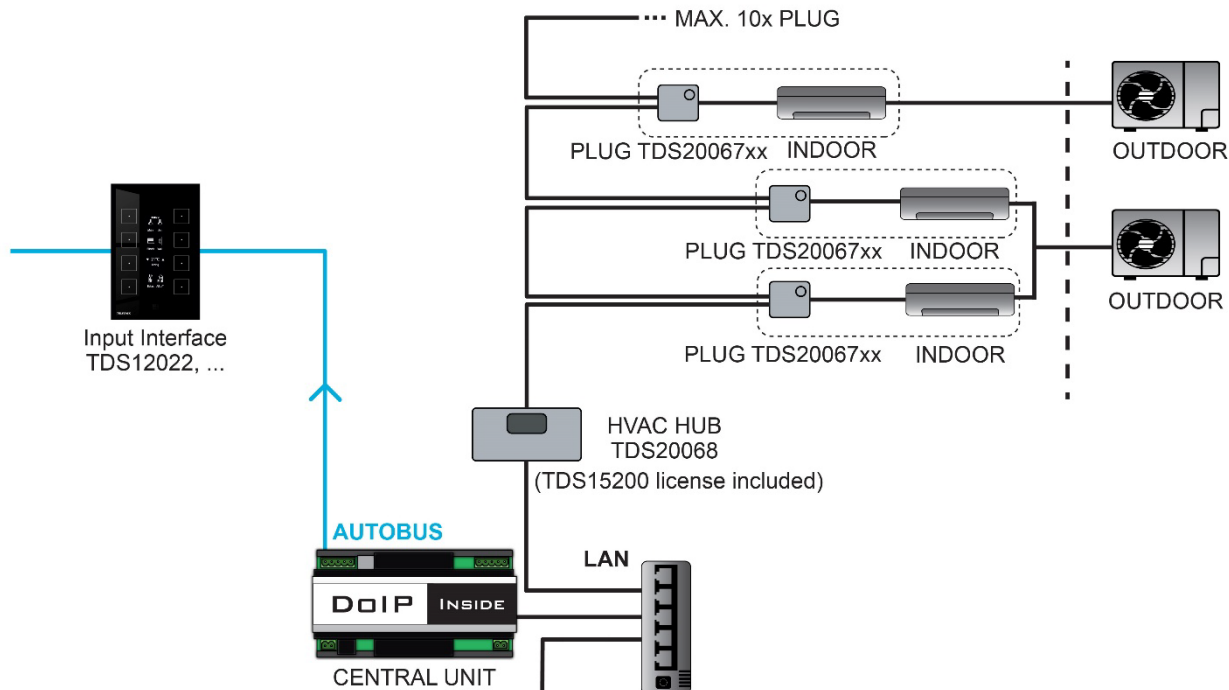

SCHEMATISCHE TEKENING

SPLIT / MULTI SPLIT

COMPATIBILITY LIST

Daikin	Outdoor VRF Unit Types ERLQ3 ERHQ3	Indoor VRF/VRV Unit Types ADEQS FXDYQ FQSP FXCQ FXSQ FXDp FXNQ FXAQ EHSX3 FXLQ FXUQ EHVX3 FXFQ FXMQ EHVA3 FXKQ FXHQ EHBH3 FXZQ FXTQ EHBX3 FXDQ FQDP FDYQN FXFA-A
	Outdoor VRV Unit Types VRV 5 S-series:RXYSA	Indoor Split FDX2 FFQ1 FCQ1 CDX2 FAQ1 FHQ FTX2 FBQ1 FTQ1 FDQ1
Fujitsu	Series ASBG ARXC ABYG ASYA ARXB ABYF ASYG AUYG ABYA ASYB AUYP ARTAL ASYE AUYA RCI ARYF AUXB RPC ARYG AUXD RPF ARYA AUXA RCD ARXA AGYF RPK ARYC AGYG RPI RPF