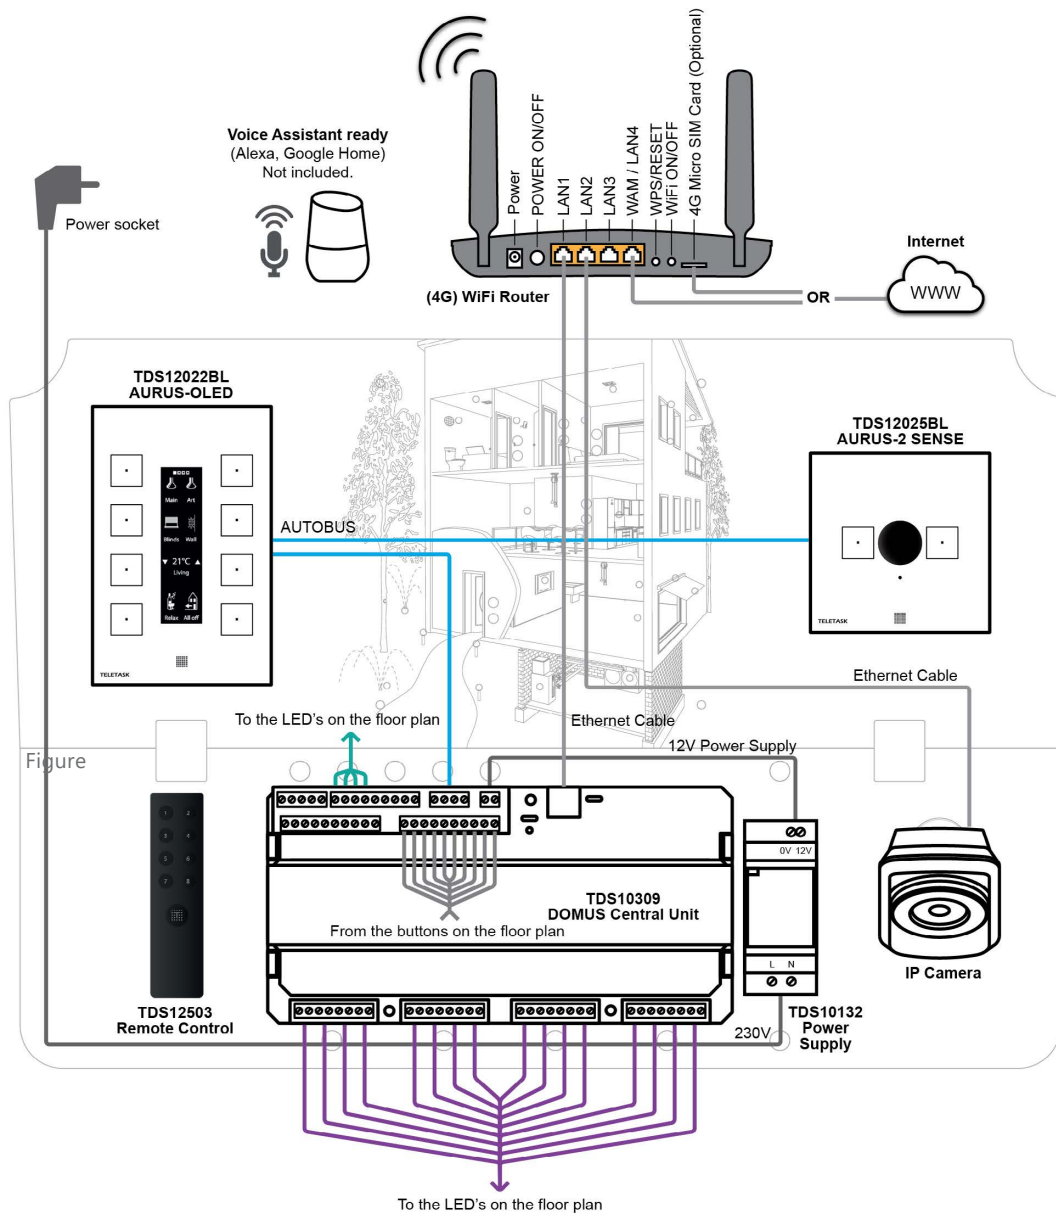

TELETASK
trendsetter in domotics

MEER NOG...

De volledig operationele woning in de koffer is voorzien van LED's en kleine drukknoppen die u een eenvoudig, snel en correct beeld geven van een aantal smarthome aspecten, zoals verlichting (schakelen en dimmen), gordijnen/zonweringen/ verwarming/koeling, enz.....

Op dit interactieve paneel kan de installateur zijn PROSOFT installatie controleren en oefenen. De meeste TELETASK functies kunnen hierop worden getraind. Daarnaast kunt u deze demokoffer modulair uitbreiden met elke gewenste TELETASK interface door het gebruik van de vrije AUTOBUS aansluiting. Daarenboven voorziet het ingebouwde LAN in de nodige verbindingsmogelijkheden en een draadloze demo op uw smartphone.

Deze koffer bevat onder andere een AURUS-2 SENSE en AURUS-OLED toetsenpaneel. Naast het weergeven van boodschappen en alarmen, kunnen ook de waarden van de ingebouwde licht- en temperatuursensoren hierop worden weergegeven.

De TDS56409G3 demokoffer is voorzien van de nieuwste technologische snufjes waardoor de commerciële waarde van dit product stijgt. Dankzij de ingebouwde Wi-Fi router kunt u bij uw klanten thuis een uitgebreide demo geven. Tijdens uw demonstratie zal ook u kunnen genieten van de voordelen van de draadloze configuratie. Hierdoor kunt u ook een volledige demonstratie geven van de mogelijkheden van de GUI+ en iSGUI. De ingegrepen GUI+ licentie maakt de afstandsbesturing vanaf de PC mogelijk. Met de iSGUI en GUI+ kunt u ook een voorstelling geven van de mogelijkheden van de ingebouwde IP camera.

Als u de spraakbesturing wilt demonstreren, kunt u de VOICE CONTROL subscriptie (TSF16120) aanschaffen. Met Amazon Alexa of Google Home maakt u de demonstratie volledig.

*DoIP: Domotics over IP

ORDERREFERENTIES

TDS56409G3 DOMUS Demokoffer