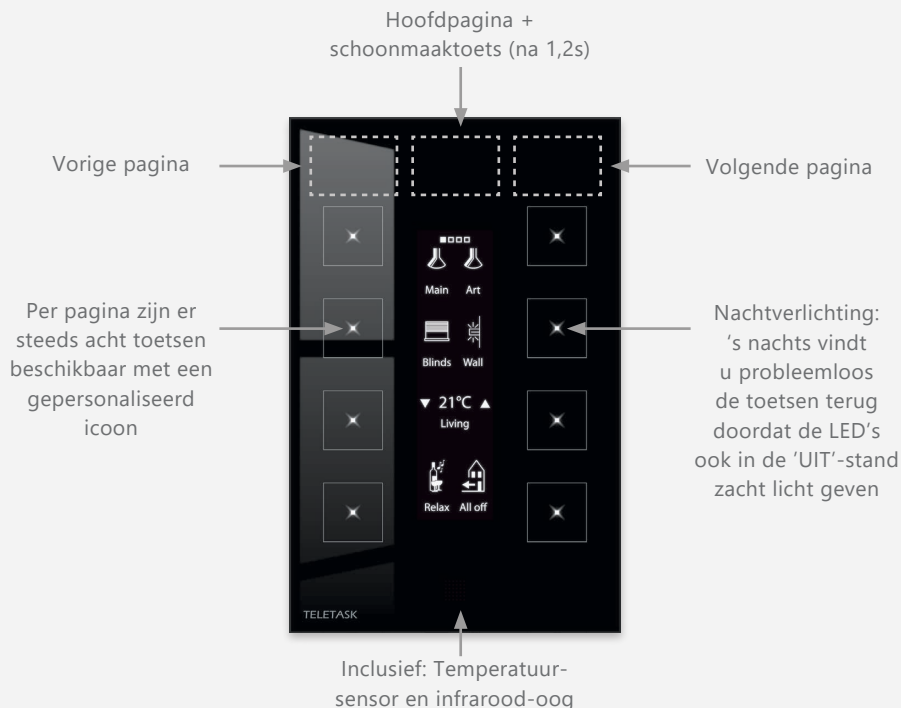

AURUS-OLED is beschikbaar in een glanzend witte, zwarte, zilver- grijze en zacht- gouden afwerking. De kleurlaag bestaat uit een op 800°C thermisch geharde keramische laag op de achterzijde van het frontpaneel. Omgevingsfactoren hebben dan ook geen invloed op de duurzaamheid en kleurvastheid ervan.

Dit toetsenpaneel is zowel voor u als uw gasten liefde op het eerste gezicht. Het capacitieve* paneel is verdeeld in acht grote aanraakgevoelige toetsen met elk een terugmeldings-LED. Bovendien de AURUS-OLED bevinden zich bovendien 'verborgen' toetsen waardoor u als het ware kan bladeren doorheen de vier toetsenpagina's eronder. Ze vormen 4 pagina's van elk 8 toetsen. Dit geeft een totaal aan 32 te besturen functies. Zo kunt u bijvoorbeeld een 'hoofdpagina', 'zonweringpagina', 'verwarming of koeling pagina' en een 'muziekpagina' configureren.

Er zijn echter geen limieten; elke toets op elke

TELETASK
trendsetter in domotics

Wit

Zwart

Zilvergrijs

Goud

pagina kan geconfigureerd worden met de door u gewenste functie. De iconen op het display kunnen eveneens volledig naar uw wensen worden opgemaakt. U kunt hiervoor gebruik maken van de grote TELETASK iconenbibliotheek (licht, verwarming/koeling, zonweringen, A/V, en veel andere symbolen...). Maar u kan zelf ook uw eigen iconen ontwerpen. Wanneer een toets actief is (AAN) is het icoon helder wit. Wanneer de functie inactief is (UIT) blijft het icoon zichtbaar maar is het zacht grijs van weergave.