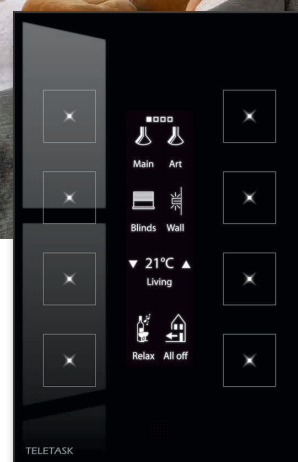

TELETASK

trendsetter in domotics

© The Art of Living magazine, Germán Bourgeat

AURUS-OLED HET DOMOTICA BOEK

Het AURUS-OLED toetsenpaneel heeft een massief glazen front met een wit grafisch OLED-display en acht toetsen. Door het strak design bezorgt het toetsenpaneel uw interieur een exclusieve look en zijn er dankzij een paginasysteem 32 functies bestuurbaar. Dit toetsenpaneel zal uw comfort verhogen tot het hoogste niveau.

De AURUS-OLED kan alle aanwezige functies besturen zoals bv. LED lichten (aan/uit, dimmen, meerkleurenbelichting, enz...), gordijnen, zonweringen, deuren, poorten, verwarming/koeling, audio, enz...Daarnaast is het ook mogelijk om berichten en alarmen op het display weer te geven zoals: 'zijdeur nog open', 'eten is klaar', 'iemand aan de voordeur', 'vuilzakken buitenzetten', enz....

Dit toetsenpaneel is zowel voor u als uw gasten liefde op het eerste gezicht. Het capacitieve* paneel is verdeeld in acht grote aanraakgevoelige toetsen met elk een terugmeldings-LED. Bovendien de AURUS-OLED bevinden zich bovendien 'verborgen' toetsen waardoor u als het ware kan bladeren doorheen de vier toetsenpagina's eronder. Ze vormen 4 pagina's van elk 8 toetsen. Dit geeft een totaal aan 32 te besturen functies. Zo kunt u bijvoorbeeld een 'hoofdpagina', 'zonweringpagina', 'verwarming of koeling pagina' en een 'muziekpagina' configureren.

Er zijn echter geen limieten; elke toets op elke

TELETASK
trendsetter in domotics

Wit

Zwart

Zilvergrijs

Goud

pagina kan geconfigureerd worden met de door u gewenste functie. De iconen op het display kunnen eveneens volledig naar uw wensen worden opgemaakt. U kunt hiervoor gebruik maken van de grote TELETASK iconenbibliotheek (licht, verwarming/koeling, zonweringen, A/V, en veel andere symbolen...). Maar u kan zelf ook uw eigen iconen ontwerpen. Wanneer een toets actief is (AAN) is het icoon helder wit. Wanneer de functie inactief is (UIT) blijft het icoon zichtbaar maar is het zacht grijs van weergave.