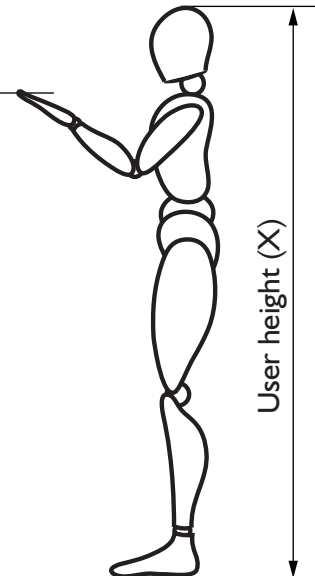

## INSTRUCTIONS FOR FLUSH MOUNTING KIT TDS90030

X	H
195 < X < 205	175
185 < X < 195	165
175 < X < 185	155
165 < X < 175	145
155 < X < 165	135
145 < X < 155	125
135 < X < 145	115
125 < X < 135	105
115 < X < 125	90

AURUS centre height (H)

User height (X)