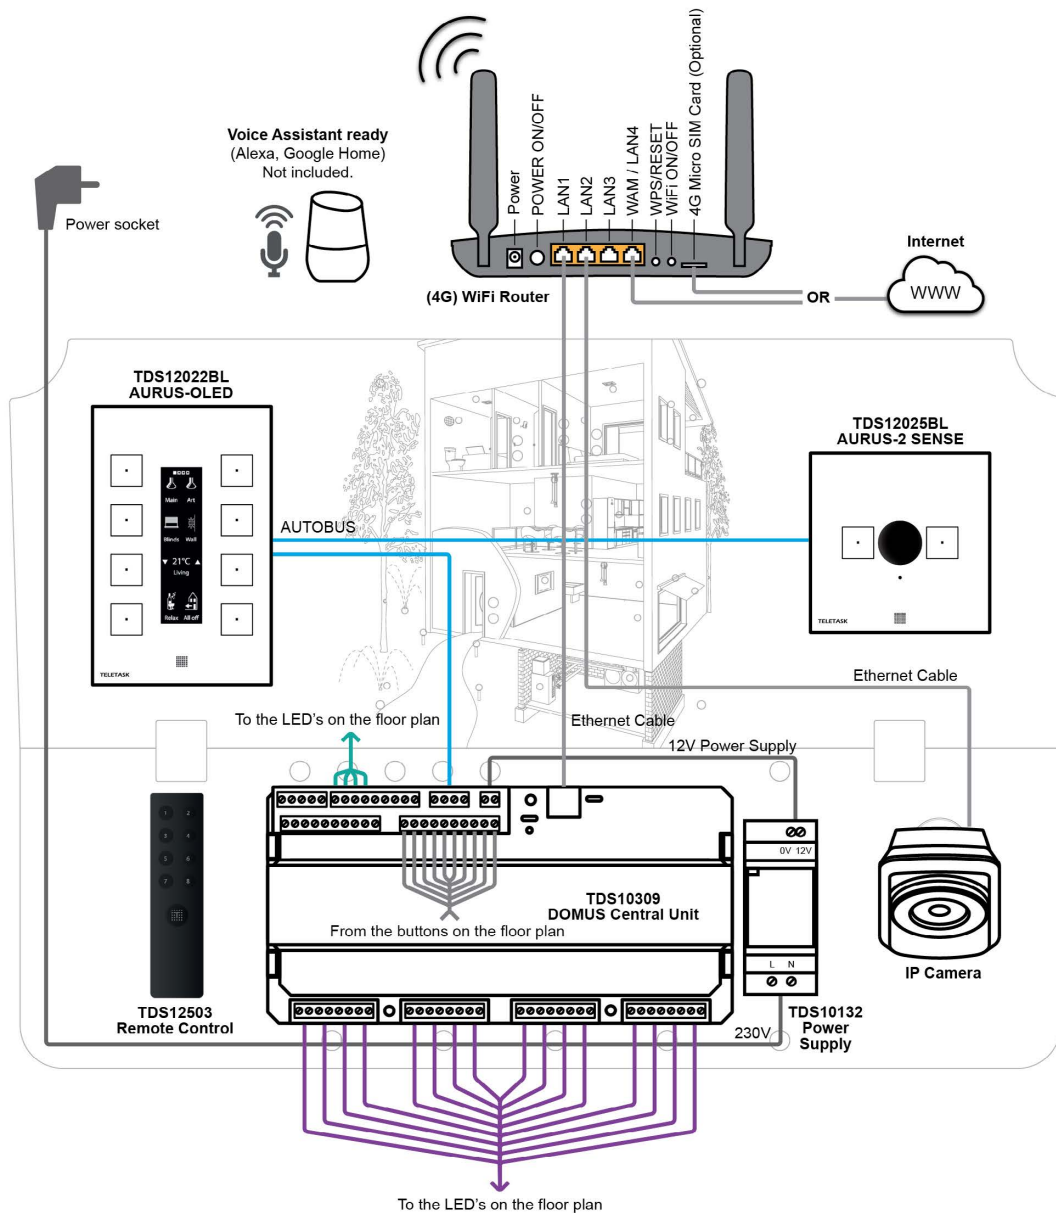

### CONTENU

Le cœur de cette valise de démonstration est la centrale domotique DOMUS extrêmement compacte, intégrant toutes les fonctions DoIP\*. La valise de démonstration contient une installation de base TELETASK qui peut être utilisée pour la formation initiale et avancée des intégrateurs domotiques TELETASK.

Le dessin d'une maison avec toutes les fonctionnalités nécessaires et plusieurs boutons poussoirs et LED de retour d'état.

- TDS10309 Unité centrale DOMUS
- TDS10132 Alimentation
- AURUS-OLED TDS12022BL
- AURUS-2 SENSE TDS12025BL
- TDS12503 Télécommande IR
- TSF16103 Abonnement ATMOS de 3 ans
- TDS15105 Licence GUI+
- TDS15240 A/V License
- (4G) Routeur WiFi (carte SIM non incluse)
- Caméra IP

## PLUS

La maison simulée dotée de LED et de petits boutons poussoirs donne une image simple, rapide et correcte d'un certain nombre d'aspects de la maison intelligente, tels que l'éclairage (commutation et gradation), les volets / rideaux / stores, le chauffage / refroidissement, etc. panneau interactif, l'intégrateur peut vérifier et optimiser ses fichiers de configuration PROSOFT. La plupart des fonctions TELETASK peuvent être formées et démontrées. Ce cas de démonstration peut être étendu avec n'importe quelle interface TELETASK en utilisant la connexion AUTOBUS sur l'unité centrale DOMUS. En plus de cela, le LAN intégré offre des fonctionnalités de connexion imbattables et une démonstration d'une utilisation sur smartphone.