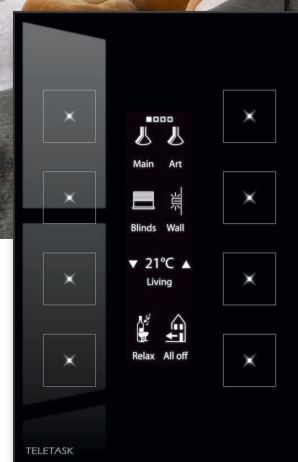

TELETASK

trendsetter in domotics

© The Art of Living magazine, Germán Bourgeat

AURUS-OLED LE LIVRE DOMOTIQUE

Le panneau à touches AURUS-OLED dispose d'une plaque frontale en verre massif avec un display OLED blanc graphique et huit touches. De par son design pur, il donne à votre intérieur un aspect exclusif et grâce à son système de pages, l'on peut gérer 32 fonctions.

L' AURUS-OLED peut commander toutes les fonctions présentes comme p.ex. les lumières LED (allumer, éteindre, passer en code, éclairage multicolore, etc...), rideaux, stores, portes et portails, chauffage/airco, audio etc... En plus il est possible d'afficher des messages et des alarmes sur le display comme : "porte latérale ouverte", "dîner est prêt", "quelqu'un à la porte d'entrée", "éteindre les sacs à ordures", etc...

Il n'y a aucune limite; chaque touche de chaque page peut être configurée avec la fonction de votre choix. Les icônes sur le display peuvent également être rédigés comme vous le désirez. Vous pouvez pour ce faire, faire appel à la grande bibliothèque

TELETASK
trendsetter in domotics

Blanc

Noir

Gris argent

Or

d'icônes TELETASK (éclairage, chauffage/airco, stores, audio/vidéo et encore beaucoup d'autres symboles...). Mais vous pouvez également créer vos propres icônes. Lorsqu'une touche est activée (ON) l'icône est blanc lumineux. Lorsque la fonction est inactivée (OUT), l'icône reste visible (gris pâle).