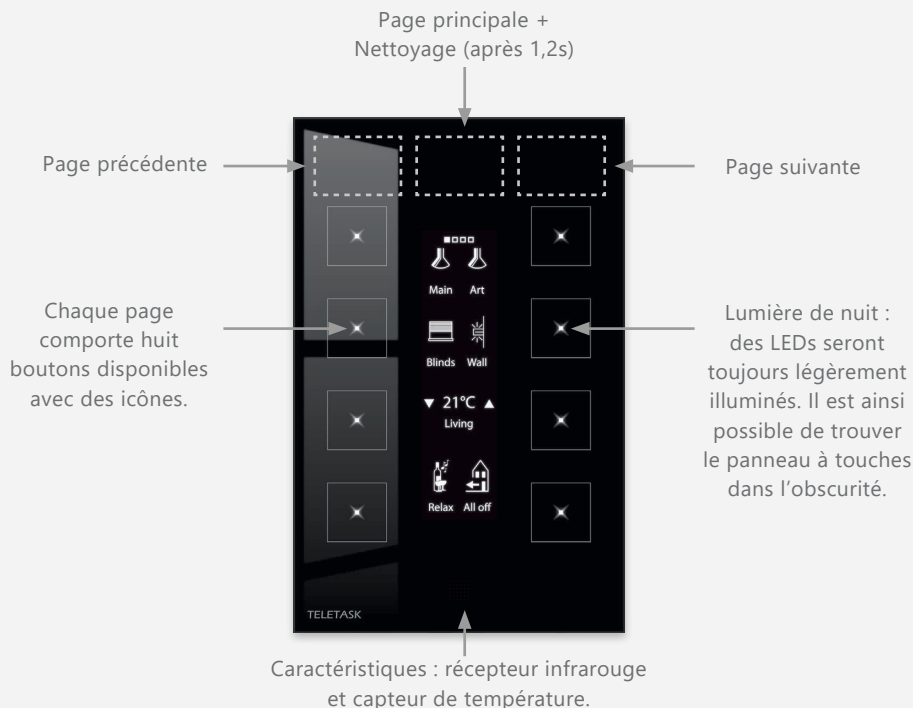

TELETASK
trendsetter in domotics

Or

d'icônes TELETASK (éclairage, chauffage/airco, stores, audio/vidéo et encore beaucoup d'autres symboles...). Mais vous pouvez également créer vos propres icônes. Lorsqu'une touche est activée (ON) l'icône est blanc lumineux. Lorsque la fonction est inactivée (OUT), l'icône reste visible (gris pâle).

La nuit vous trouverez sans problèmes les touches voulues grâce aux 8 LEDs de rétro-signalisation qui sont légèrement lumineuses même à l'état désactivé.

Les 32 fonctions peuvent être étendues par l'emploi de la télécommande TELETASK. Cette mini télécommande gère 16 fonctions supplémentaires en collaboration avec l'AURUS-OLED. La grande télécommande comporte en plus aussi des fonctions supplémentaires pour la gestion du chauffage/airco, audio et la commande couleur RGB.

AURUS-OLED dispose également d'un capteur de température pour mesurer la température de la pièce. Aussi bien le chauffage que l'airco peuvent être gérés par ce dernier.

..... et le ronfleur incorporé vous donnera la rétro-signalisation acoustique lorsque vous appuyez sur une touche.

*QUE SIGNIFIE LA TECHNOLOGIE TACTILE CAPACITIVE?

TELETASK introduit la toute nouvelle

génération de technologie tactile capacitive dans l'AURUS-OLED. Au dos du panneau frontal en verre se trouvent deux touches virtuelles. Ces touches se composent d'antennes qui commandent les fonctions prédéterminées. L'antenne concernée détecte le doigt qui s'approche à travers le verre et commande ainsi p.ex. un point lumineux.

LA TECHNIQUE

Toute boîte murale courante convient à l'installation, aussi bien dans une paroi creuse que pleine. L'AURUS-OLED peut être monté verticalement et horizontalement.

DIMENSIONS:

Saillie totale sur le mur:

90W x 140 H (plaque de verre) x 11(mm)

RACCORDEMENTS:

AUTOBUS: avec set de connecteurs AUTOBUS approprié.

ENTRETIEN:

Utilisez uniquement un chiffon doux et sec.

RÉFÉRENCES DE COMMANDE:

- TDS12022WH: Blanc
- TDS12022BL: Noir
- TDS12022AU: Or
- TDS12022LG: Gris argent