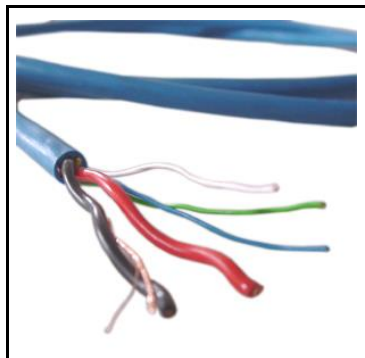

TDS90006

AUTOBUS netwerk kabel 2+4

De TELETASK AUTOBUS kabel wordt gebruikt om de TELETASK interfaces met elkaar te verbinden. De interfaces worden volgens de bus topologie met elkaar verbonden: de ene interface wordt na de andere met de AUTOBUS verbonden.

Toepassing:

De TELETASK AUTOBUS kabel wordt gebruikt om alle TELETASK interfaces en de centrale eenheid met elkaar te verbinden.

Kenmerken:

Mechanisch

Fel blauwe kleur.
Max. kabel lengte: 1km.
De AUTOBUS kabel bestaat uit zes koperen geleiders: 4 x 0,22 mm² (data transmissie) + 2 x 1,00 mm² (voeding) en een elektro-magnetische afscherming.
De kabelmantels zijn gemaakt van polyvinylchloride (PVC) met lage rookontwikkeling. *PVC is conform the UL94-V0 standaard.*
De 2 kabelmantels van de 1,00mm² draden zijn behandeld met een niet migrerende Pet-sp tape.
De elektro-magnetische afscherming is gemaakt van een 100% dekkende aluminium + polyester tape (LAP).

Elektrisch

Hoge Snelheidsbus met snelheden tot 1 Megabit.
Isolatiespanning:
Van de buitenste blauwe kabelmantel: 3500V (test)
Van de rode en blauwe kabelmantel: 2000V (test).
Van de blauwe, witte groene en gele kabelmantel: 2000V (test).
Werkspanning:
Van de rode en zwarte draad(1mm²): 13,5V
Van de blauwe, witte, groene en gele draad (0.22mm²): 5V.

Gebruik de plugbare connector in de TELETASK centrale eenheid.
!!! Verbind de afscherming van de AUTOBUS steeds via de autobus connector (5^{de} pin).

Interfaces

Gebruik de speciale AUTOBUS connector set die bij iedere TELETASK interface wordt geleverd. De kleuren komen overeen met de draden van de connector set.