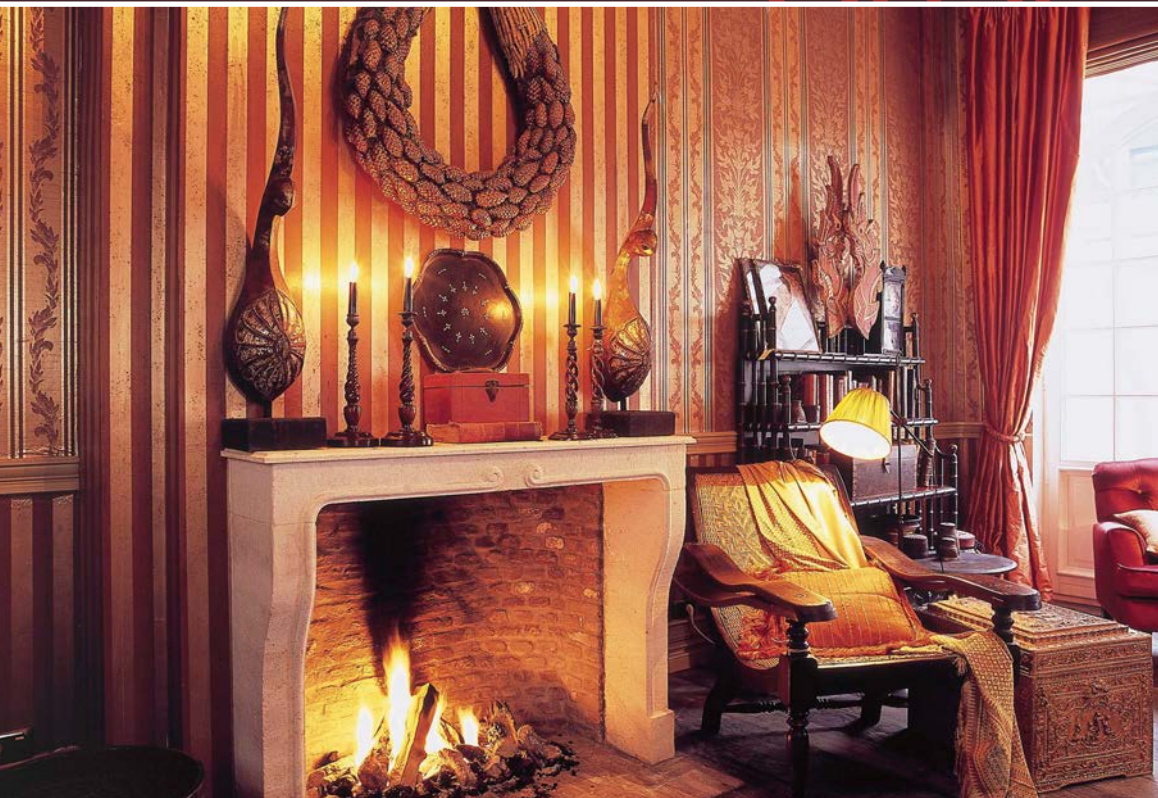

TELETASK
trendsetter in domotics

Case Study

HOUSE OF PORTERS

DOEL

Het hoogst mogelijke niveau van luxe en comfort bereiken in een stijlvolle klassieke sfeer

OMSCHRIJVING

Meester decorateur Pieter Porter is bekend voor zijn weelderige, volle, Engels-Franse barokstijl. Zijn exclusieve hotel, House of Porters, bevindt zich in een Antwerpse mansion met een showroom, bloemenwinkel, lounge en vier prachtige hotelsuites. Elke suite is ontworpen in een andere sfeer, de gasten worden ondergedompeld in een bad van genot waarbij ze zich volledig thuis kunnen voelen.

Elke suite heeft zijn eigen stijl: Frans, Engels, Oosters,.... De suites leven als het ware want overdag vormen ze onderdeel van de interieurzaak. De details van de inrichting veranderen dan ook dagelijks. Elke suite is voorzien van een TELETASK systeem dat de verlichting, de kamertemperatuur en de prachtige gas- open haarden onder controle heeft. Met één klik op een toets kan room service gebeld worden. In de recent gerenoveerde suites zal u de AURUS touch panels terugvinden. Ook vanuit hun bed kunnen de gasten hun omgeving besturen. Een centraal aanraakscherm bij de receptie beheert het volledige gebouw en de showroom. Er is toegangscontrole en ook de beveiligingscamera's zijn geïntegreerd.