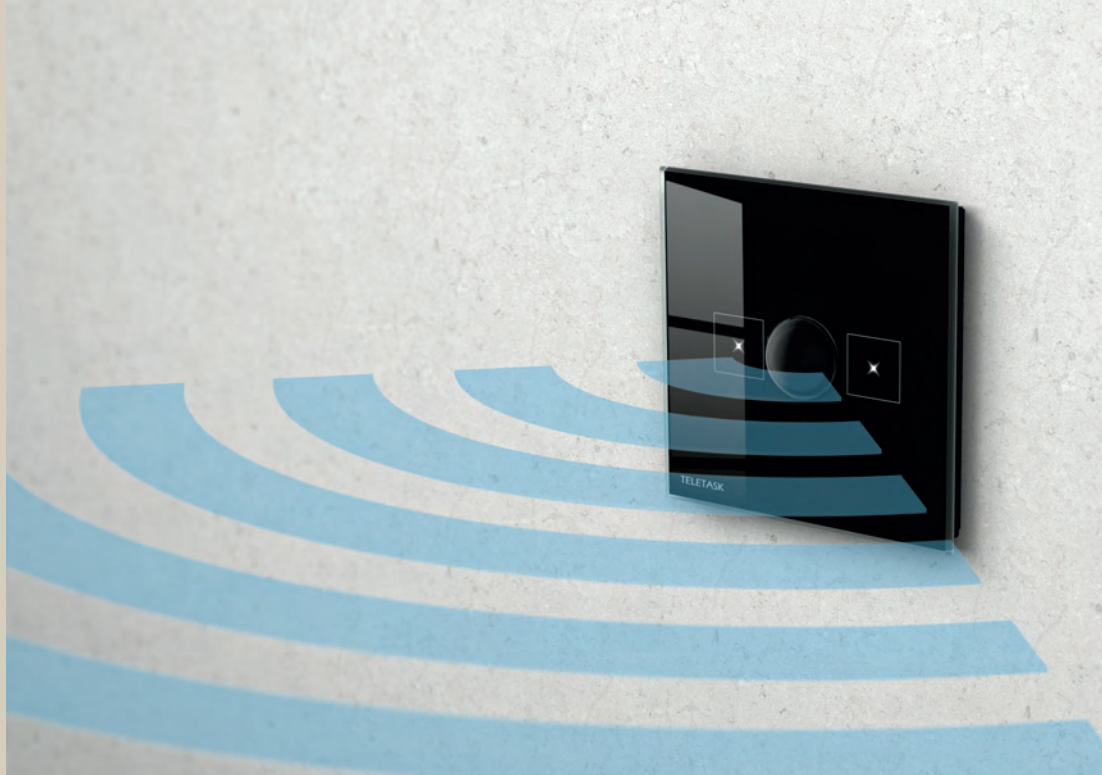

TELETASK

trendsetter in domotics

ISO 9001
BUREAU VERITAS
Certification

N° BE008171-1

Dank zij de ingebouwde IR-sensor kan u via de TELETASK afstandsbediening nog heel wat meer functies besturen zoals verwarming / airco, audio en meerkleurenverlichting, net als op de andere AURUS toetsenpanelen. U heeft, afhankelijk van het type afstandsbediening, tientallen functies ter beschikking.

AURUS-2 SENSE heeft ook een ingebouwde temperatuursensor voor het meten van de kamertemperatuur. Hij kan zowel de verwarming als koeling aansturen. Bovendien is er nog een ingebouwde zoemer die als terugmelding een korte klik geeft bij het drukken op een toets. Maar u kan hem ook gebruiken als melder van een gebeurtenis, zoals het aanbellen aan de deur of andere.

*Wat is capacitieve aanraak-technologie?

TELETASK beschikt over de nieuwste generatie capacitieve aanraak-technologie. Op de achterzijde van het glazen frontpaneel zitten twee 'antennes'. De betreffende antenne detecteert dwars door het glas heen een naderende vinger en bestuurt aldus bijvoorbeeld uw lichtpunt.

Technisch

De sensor heeft een gevoeligheid tot 12 meter ver, heeft een horizontale kijkhoek van 100 graden en een verticale kijkhoek van 90 graden. Elke gangbare muurdoos kan gebruikt worden voor de installatie en dit zowel in holle als in volle wanden. Met slechts twee schroefjes

of de meegeleverde klauwtjes kan de AURUS-2 SENSE gemonteerd worden in de muurdoos. Raadpleeg de meer uitgebreide specificaties in de datasheet.

Indien twee toetsen niet voldoende zijn of indien u een display wenst, zijn er ook de andere AURUS panelen met meer toetsen en al-dan-niet voorzien van een display. Deze beschikken over identieke installatievoordelen (zelfde muurdoos) waardoor de producten op elk moment snel omgewisseld kunnen worden. Indien u nog een stap verder wilt, dan kunt u ook kiezen voor de AURUS-TFT, een centraal aanraak-scherm van waarop u alle domotica functies van uw gebouw op één paneel ter beschikking heeft. U kan daar ook allerlei energieparameters en grafieken raadplegen.

Afmetingen

Totale dikte op de wand:
90 B x 90 H (glasplaat) x 13 D (+7mm voor het sensorbolletje)

Verbindingen

AUTOBUS: met bijhorende AUTOBUS connectorset.

Onderhoud

Gebruikenkeleen droge microvezeldoek.

Bestelcode

TDS12025WH	Wit
TDS12025BL	Zwart
TDS12025AU	Goud
TDS12025LG	Aluminium grijs

©, TELETASK, GENT, 2014