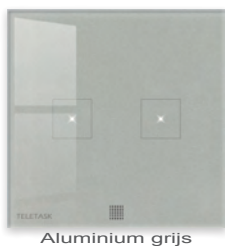

technologie. Op de achterzijde van het glazen frontpaneel zitten twee 'antennes'. De betreffende antenne detecteert dwars door het glas heen een naderende vinger en bestuurt aldus bijvoorbeeld uw lichtpunt.

Technisch

Elke gangbare muurdoos kan gebruikt worden voor de installatie van de AURUS-2 en dit zowel in holle als in volle wanden. Met slechts twee schroefjes of de meegeleverde klauwtjes kan de AURUS-2 gemonteerd worden in de muurdoos.

Indien twee toetsen niet voldoende zijn of indien u een display wenst, is er ook de AURUS-4 met 4 toetsen of de AURUS-OLED met OLED display en 4x8 toetsen. Deze zijn iets groter van afmeting en beschikken over identieke installatievoordelen (zelfde muurdoos) waardoor de producten op elk moment snel omgewisseld kunnen worden. Indien u nog een stap verder wilt, dan kunt u ook kiezen voor de AURUS-TFT, een centraal aanraak-scherm van waarop u alle domotica functies van uw project centraal in beheer kunt nemen.

Afmetingen

Totale dikte op de wand:
90 W x 90 H (glasplaat) x 13 D

Verbindingen

AUTOBUS: met bijhorende AUTOBUS connectorset.

Onderhoud

Gebruik enkele droge microvezeldoek.

Bestelcode

TDS12020WH	Wit
TDS12020BL	Zwart
TDS12020AU	Goud
TDS12020LG	Aluminium grijs

ISO 9001

BUREAU VERITAS
Certification

N° BE008171-1