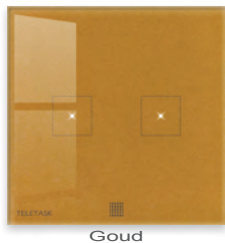

technologie. Op de achterzijde van het glazen frontpaneel zitten twee 'antennes'. De betreffende antenne detecteert dwars door het glas heen een naderende vinger en bestuurt aldus bijvoorbeeld uw lichtpunt.

Technisch

Elke gangbare muurdoos kan gebruikt worden voor de installatie van de AURUS-2 en dit zowel in holle als in volle wanden. Met slechts twee schroefjes of de meegeleverde klauwtjes kan de AURUS-2 gemonteerd worden in de muurdoos.

Indien twee toetsen niet voldoende zijn of indien u een display wenst, is er ook de AURUS-4 met 4 toetsen of de AURUS-OLED met OLED display en 4x8 toetsen. Deze zijn iets groter van afmeting en beschikken over identieke installatievoordelen (zelfde muurdoos) waardoor de producten op elk moment snel omgewisseld kunnen worden. Indien u nog een stap verder wilt, dan kunt u ook kiezen voor de AURUS-TFT, een centraal aanraak-scherm van waarop u alle domotica functies van uw project centraal in beheer kunt nemen.

Afmetingen

Totale dikte op de wand:
90 W x 90 H (glasplaat) x 13 D

Verbindingen

AUTOBUS: met bijhorende AUTOBUS connectorset.

Onderhoud

Gebruik enkele droge microvezeldoek.

Bestelcode

TDS12020WH	Wit
TDS12020BL	Zwart
TDS12020AU	Goud
TDS12020LG	Aluminium grijs

ISO 9001

BUREAU VERITAS
Certification

N° BE008171-1