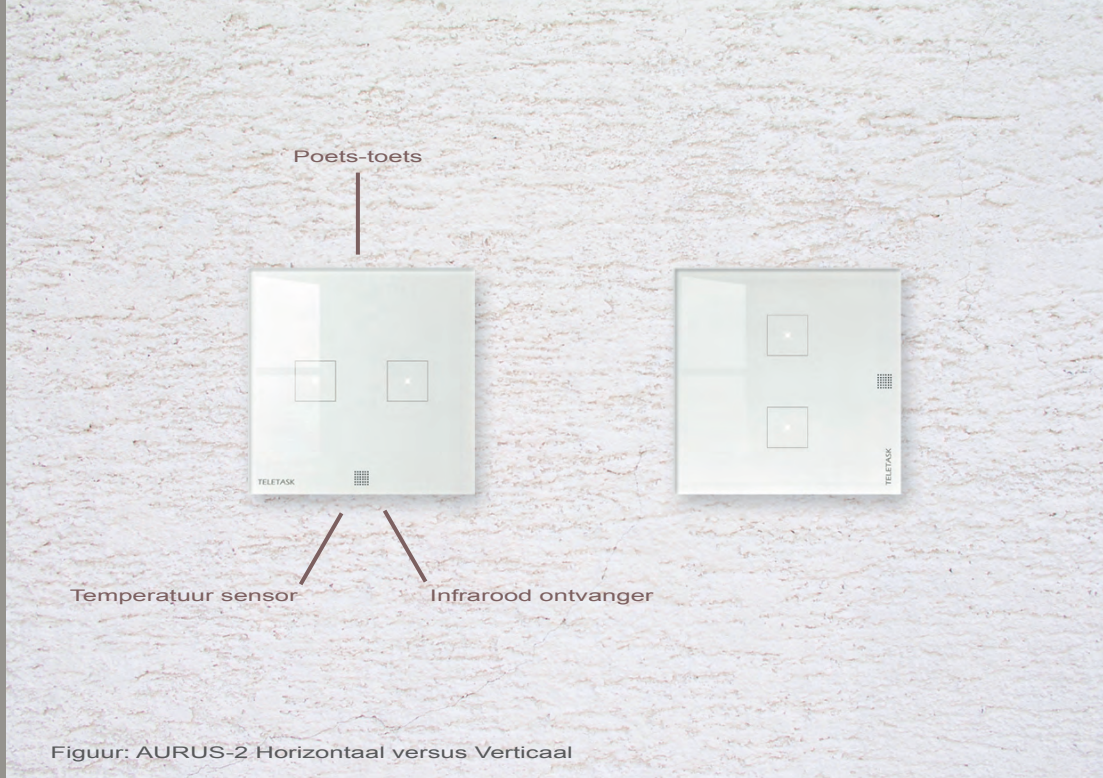

Figuur: AURUS-2 Horizontaal versus Verticaal