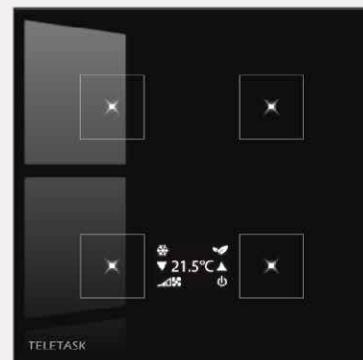

Le capteur de température intégré est utilisé pour mesurer la température

Fig: Disponible en 4 couleurs

ambiante pour le contrôle des systèmes de chauffage et de climatisation.

Le buzzer intégré émet un bip discret lorsque vous cliquez sur un bouton et peut également être utilisé pour vous prévenir d'un événement par une série de bips comme une sonnette de porte d'entrée ou pour tout autre événement.