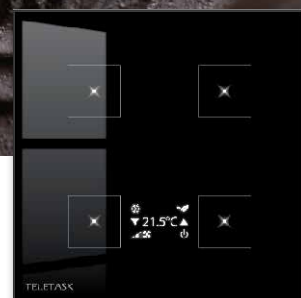

TELETASK

trendsetter in domotics

AURUS-4 TEMP

TDS12026xx

AURUS-4 TEMP est un panneau tactile capacitif en verre massif de la famille AURUS de TELETASK. Il dispose d'un affichage OLED compact de la température ambiante. Il offre à votre intérieur l'aspect minimaliste et exclusif que vous pouviez rechercher. Il est compact et parfait pour les pièces dans lesquelles vous avez besoin de gérer la température et quelques fonctions supplémentaires, comme un éclairage ou un rideau. Idéal pour les chambres d'enfants et les chambres d'amis.

L'écran tactile est pourvu de quatre boutons avec un LED d'état et il est disponible dans les couleurs standard de la famille Aurus : blanc brillant, noir, gris argent et doré. Selon la couleur que vous choisissez et les coloris de votre intérieur, son design exclusif surprendra agréablement vos invités ou il se confondra avec le mur. Selon votre choix.

Les LED fournissent un retour d'état, mais également l'éclairage nocturne permettant de trouver les quatre boutons dans l'obscurité. Les deux boutons inférieurs sont préconfigurés pour le contrôle de la température,

tandis que les deux boutons supérieurs peuvent être configurés pour toute autre fonctionnalité. Vous pouvez les utiliser pour gérer éclairages, rideaux, stores, portes, portails ou même pour des fonctions audio.

En outre, les deux boutons inférieurs peuvent également contrôler la mise sous tension ou hors tension de la zone de chauffage/climatisation et la vitesse de ventilation si elle est disponible comme sur certains systèmes de climatisation.

Si vous avez besoin de fonctions étendues, votre intégrateur domotique peut également configurer les deux boutons supérieurs avec des fonctions en appui court et appui long. Un appui court peut contrôler la lumière, quand un appui long peut contrôler un rideau, un groupe de rideaux ou autre chose.

Vous pouvez aussi étendre les fonctions en utilisant les télécommandes TELETASK. AURUS-4 TEMP dispose en effet d'un récepteur IR. La télécommande ajoute au moins 16 fonctions ou même plus si vous utilisez le grand modèle.

Le capteur de température intégré est utilisé pour mesurer la température