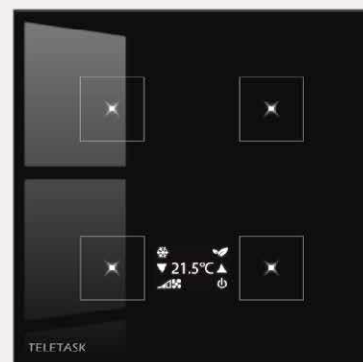

Fig: Beschikbaar in 4 kleuren

*Wat is capacitieve aanraak-technologie?

TELETASK beschikt over de nieuwste generatie capacitieve aanraak-technologie. Op de achterzijde van het glazen frontpaneel zitten vier 'antennes'. De betreffende antenne detecteert dwars door het glas heen een naderende vinger en bestuurt aldus bijvoorbeeld uw lichtpunt.

Technisch

Elke gangbare muurdoos kan gebruikt worden voor de installatie van de AURUS-4 TEMP en dit zowel in holle als in volle wanden. Met slechts twee schroefjes of de meegeleverde klauwtjes kan de AURUS-4 TEMP gemonteerd worden in de muurdoos.

Indien u behoefte heeft aan meer toetsen op het paneel zelf, dan kan u kiezen voor een AURUS paneel met groter display zoals de AURUS-OLED die over 8 toetsen beschikt of de AURUS-TFT die een volledig grafisch display heeft met bijna onbeperkt aantal functies.

Afmetingen

Totale dikte op de wand:
90 B x 90 H (glasplaat) x 13 D

Verbindingen

AUTOBUS: met bijhorende AUTOBUS connectorset.

Onderhoud

Gebruik enkele een droge microvezeldoek.

Bestelcode

TDS12026WH	Wit
TDS12026BL	Zwart
TDS12026AU	Goud
TDS12026LG	Aluminium grijs

ISO 9001

BUREAU VERITAS
Certification

N° BE008171-1