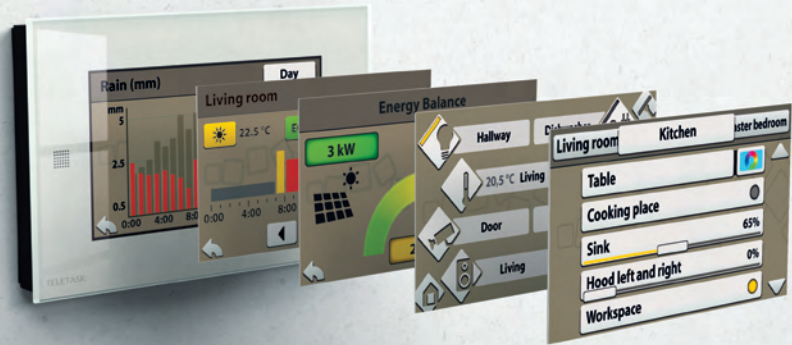

Blanc

livrable en option, c'est un vidéophone/parlophone intérieur complet. Grâce à sa connexion Ethernet AURUS-TFT peut reproduire parfaitement vos caméras IP. Moyennant un convertisseur optionnel, vous pouvez aussi raccorder des caméras traditionnelles analogiques. L'appareil DECT assure une mobilité sans fil à travers votre habitat pour toutes vos conversations intercom, téléphoniques ou sur le parlophone.

*Que signifie la technologie tactile capacitive?

TELETASK introduit la toute nouvelle génération de technologie tactile capacitive dans l'AURUS-TFT. Au dos du panneau frontal en verre se trouvent deux touches virtuelles. Ces touches se composent d'antennes qui commandent les fonctions prédéterminées. L'antenne concernée détecte le doigt qui s'approche à travers le verre et commande ainsi p.ex. un point lumineux.

La Technique

Toute boîte murale courante convient à l'installation, aussi bien dans une paroi creuse que pleine. Deux petites vis ou les griffes comprises dans l'emballage suffisent pour monter l'AURUS-TFT dans la boîte murale.

Montage

Puisque AURUS-TFT dispose d'un display, il est recommandé de l'installer à la hauteur des yeux ou juste en dessous.

Dimensions:

Saillie totale sur le mur:
140W x 90 H (plaque de verre) x 18 (mm)

Raccordements:

AUTOBUS + si désiré aussi Ethernet (RJ45) pour le raccordement de caméras IP.

Entretien:

Utilisez uniquement un chiffon doux et sec.

Références de commande:

TDS12064WH: Blanc
TDS12064BL: Noir
TDS12064AU: Or
TDS12064LG: Aluminium gris