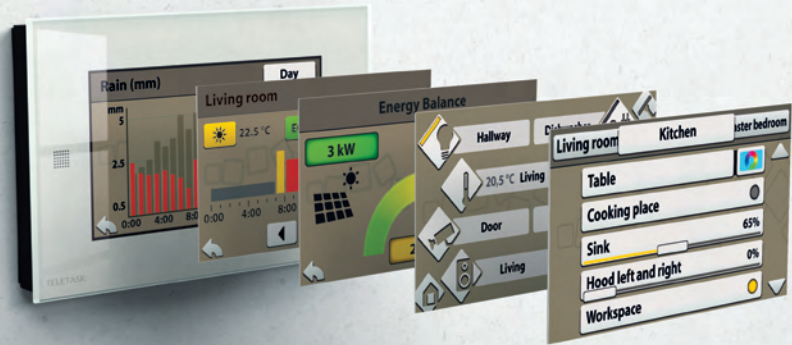

Figuur: AURUS-TFT intuïtieve gebruikersinterface